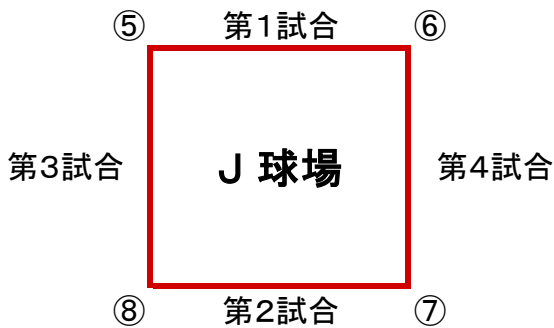

第21回中国・四国地区小学生男女ソフトボール交歓大会組合せ表

女子 第1日目 (予選リンク) 会場 愛媛県新居浜市 国領川河川敷グランド(IJK)

試合時間 第1試合 11:00 ~ 12:00 第2試合 12:20 ~ 13:20  
 第3試合 13:40 ~ 14:40 第4試合 15:00 ~ 16:00

女子 I 球場	
①	松山マドンナソフトボールクラブ
②	岡山リトルエンゼルス
③	新居浜RAINBOW
④	香川町レインボーキッズ