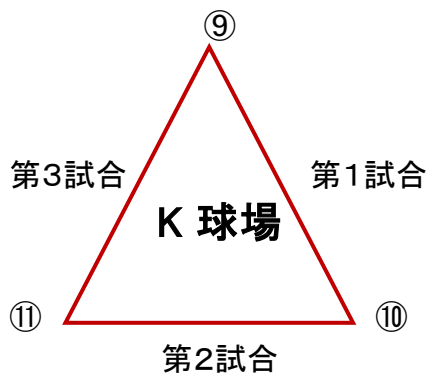

女子 K 球場	
⑨	城北エンジェルス
⑩	高梁チェリーズスポーツ少年団
⑪	美馬少女ソフトボール部