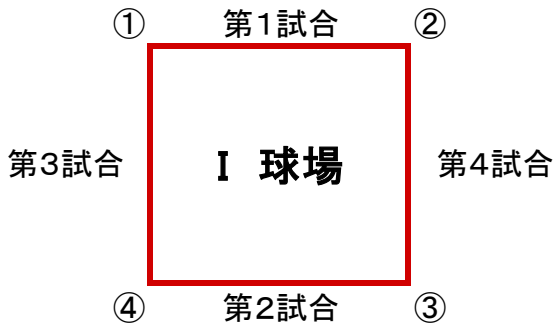

第21回中国・四国地区小学生男女ソフトボール交歓大会組合せ表

女子 第1日目 (予選リンク) 会場 愛媛県新居浜市 国領川河川敷グランド(IJK)

試合時間 第1試合 11:00 ~ 12:00 第2試合 12:20 ~ 13:20  
 第3試合 13:40 ~ 14:40 第4試合 15:00 ~ 16:00

女子 I 球場	
①	松山マドンナソフトボールクラブ
②	岡山リトルエンゼルス
③	新居浜RAINBOW
④	香川町レインボーキッズ