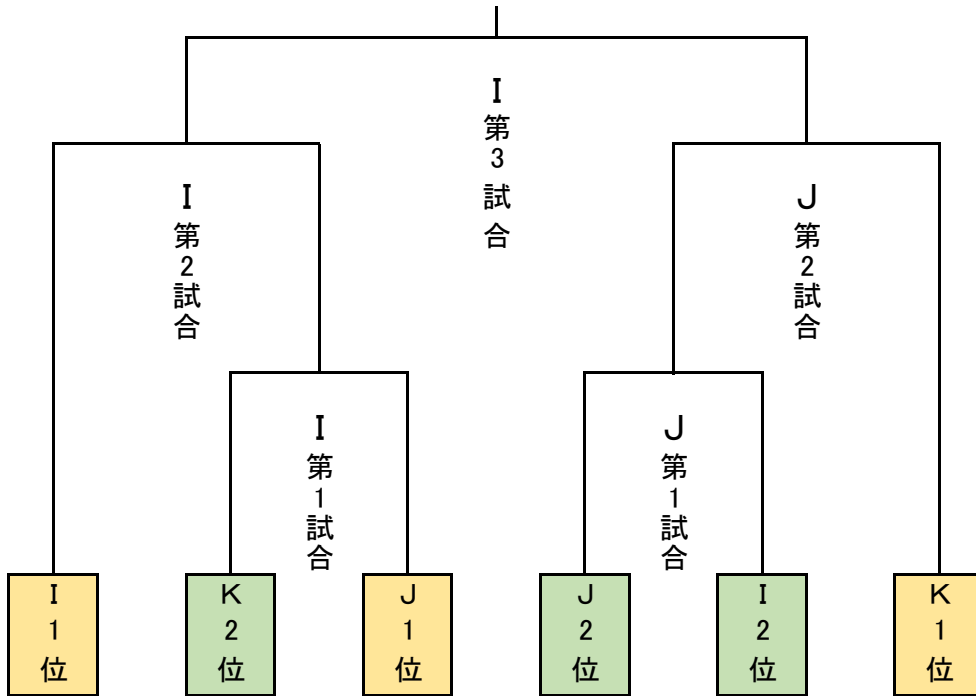

女子 第2日目

試合時間 第1試合 9:30 ~ 10:30
第2試合 10:45 ~ 11:45
第3試合 12:00 ~ 13:00
第4試合 13:15 ~ 14:15

決勝トーナメント

決勝トーナメント 会場 愛媛県新居浜市 国領川河川敷グラウンド (I J)

敗者トーナメント

敗者トーナメント 会場 愛媛県新居浜市 国領川河川敷グラウンド (K)