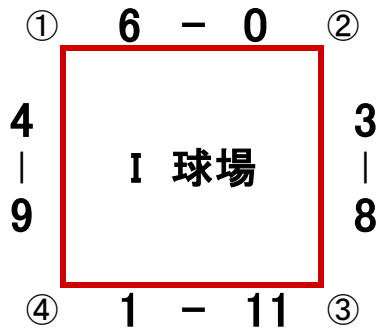

第21回中国・四国地区小学生男女ソフトボール交歓大会組合せ表

女子 第1日目 (予選リンク) 会場 愛媛県新居浜市 国領川河川敷グランド(IJK)

試合時間 第1試合 11:00 ~ 12:00 第2試合 12:20 ~ 13:20
 第3試合 13:40 ~ 14:40 第4試合 15:00 ~ 16:00

2
4
1
3

女子 I 球場	
①	松山マドンナソフトボールクラブ
②	岡山リトルエンゼルス
③	新居浜RAINBOW
④	香川町レインボーキッズ