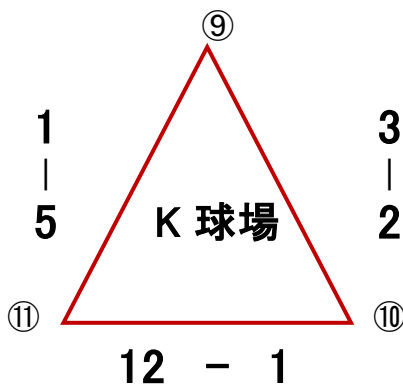

2
3
1

女子 K 球場	
⑨	城北エンジェルス
⑩	高梁チェリーズスポーツ少年団
⑪	美馬少女ソフトボール部