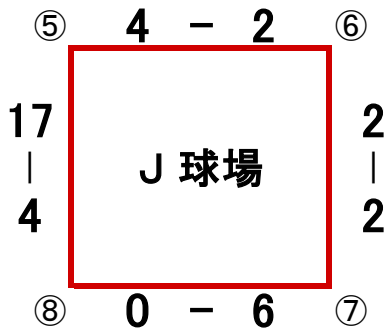

第21回中国・四国地区小学生男女ソフトボール交歓大会組合せ表

女子 第1日目 (予選リンク) 会場 愛媛県新居浜市 国領川河川敷グランド(IJK)

試合時間 第1試合 11:00 ~ 12:00 第2試合 12:20 ~ 13:20
 第3試合 13:40 ~ 14:40 第4試合 15:00 ~ 16:00

2
4
1
3

女子 I 球場	
①	松山マドンナソフトボールクラブ
②	岡山リトルエンゼルス
③	新居浜RAINBOW
④	香川町レインボーキッズ