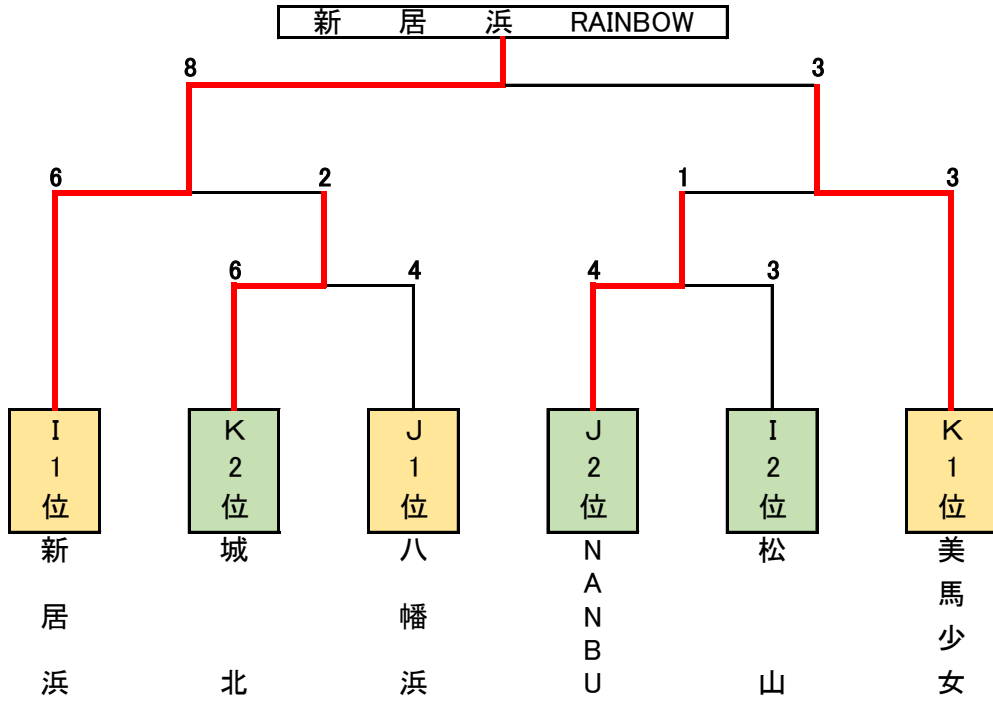

女子 第2日目

試合時間 第1試合 9:30 ~ 10:30  
第2試合 10:45 ~ 11:45  
第3試合 12:00 ~ 13:00  
第4試合 13:15 ~ 14:15

### 決勝トーナメント

決勝トーナメント 会場 愛媛県新居浜市 国領川河川敷グランド

### 敗者トーナメント

敗者トーナメント 会場 愛媛県新居浜市 国領川河川敷グランド (K)