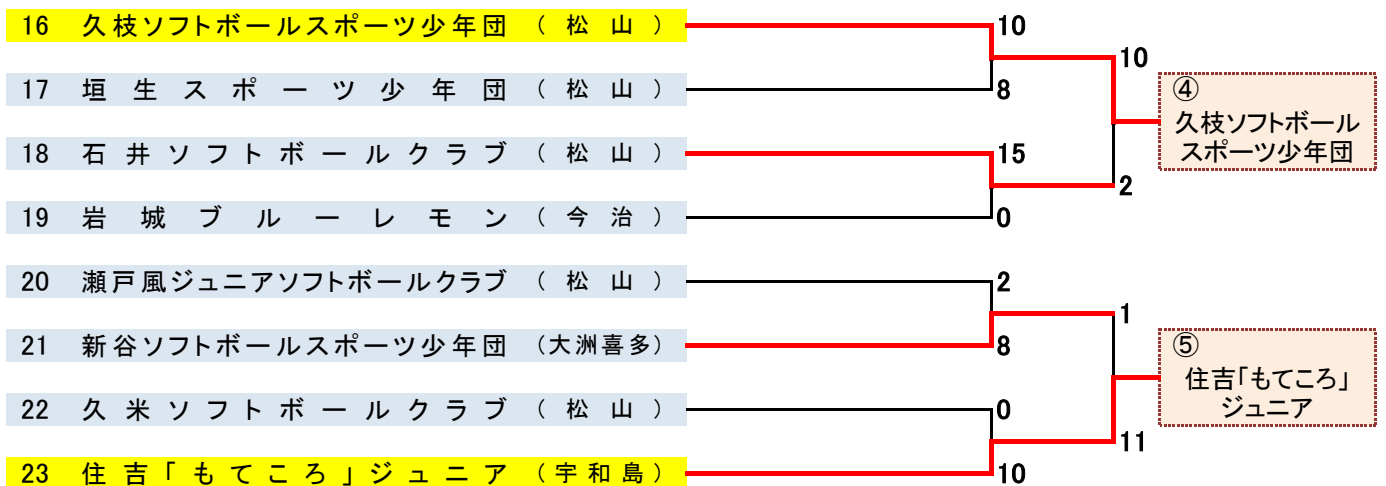

予選トーナメント 組合せ表

【 第 1 日 目 】

令和 5 年 4 月 22 日 ( 土 )

松山中央公園運動広場

【 第 1 日 目 】

令和 5 年 4 月 22 日 ( 土 )

重信川河川敷グラウンド

【 第 2 日 目 】