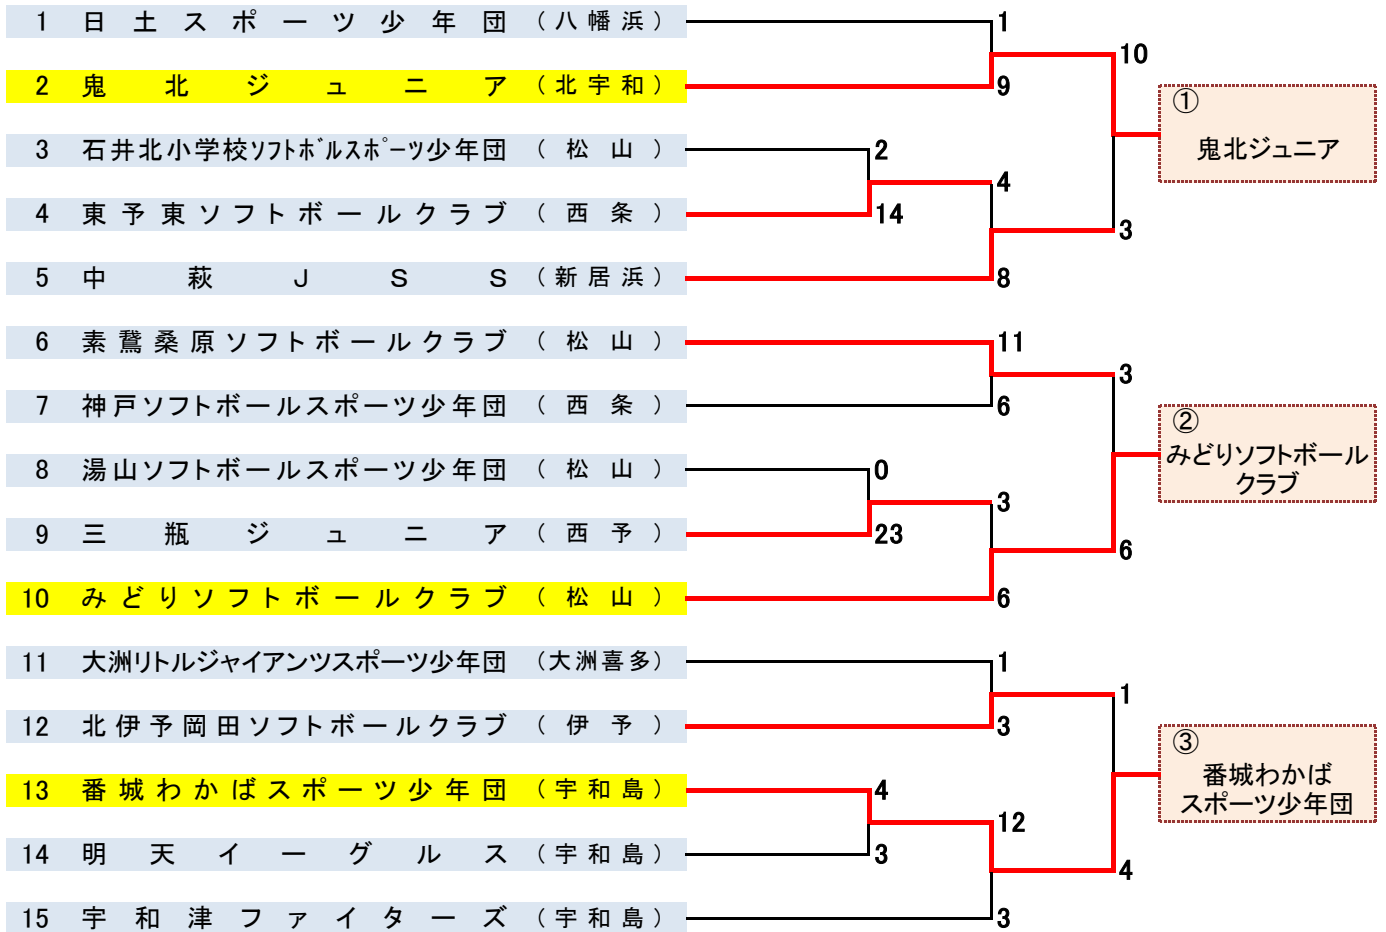

予選トーナメント 組合せ表

【 第 1 日 目 】

令和 5 年 4 月 22 日 ( 土 )

松山中央公園運動広場

【 第 1 日 目 】

令和 5 年 4 月 22 日 ( 土 )

重信川河川敷グラウンド

【 第 2 日 目 】

令和 5 年 4 月 23 日 ( 日 )

松山中央公園運動広場

【 第 3 日 目 】

令和 5 年 4 月 29 日 ( 祝・土 )

松山中央公園運動広場

【 第 3 日 目 】

令和 5 年 4 月 29 日 ( 祝・土 )

重信川河川敷グラウンド