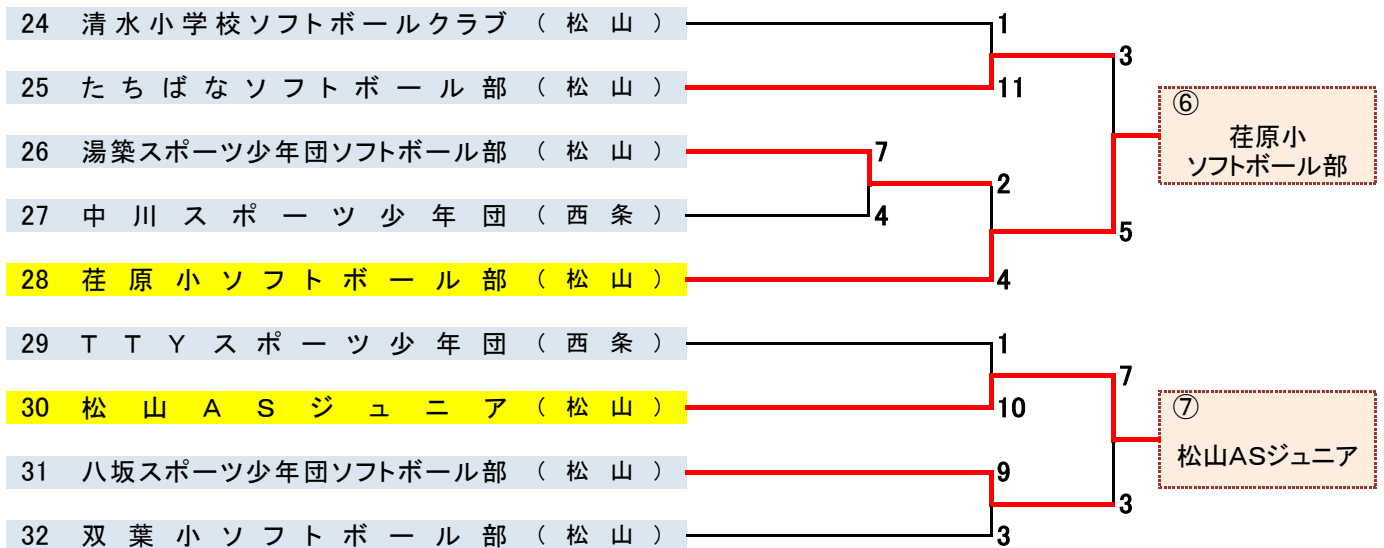

【 第 2 日 目 】

令和 5 年 4 月 23 日 (日)

松山中央公園運動広場